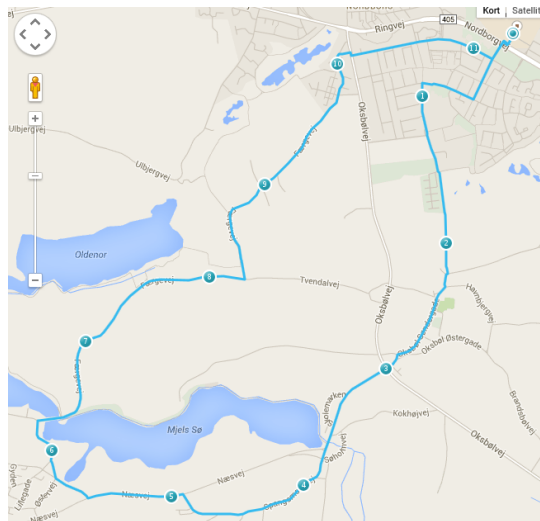

Løb langt, søndag d 13. april kl.10 ved Nordals idrætscenter, Stadionvej 1, 6430 Nordborg

Der er 3 distancer på 2 ruter. Den ene rute er 8.1 km og den anden er 11.4 km. 3. distance er 19.5 og består af begge ruter.

Klik på billederne for at se ruterne på Endomondo.

Kort rute på 8.1 km rundt om Nordborg sø.

Lang rute på 11.4 km over Mjels.

Med venlig hilsen Nordborg Løbeklub