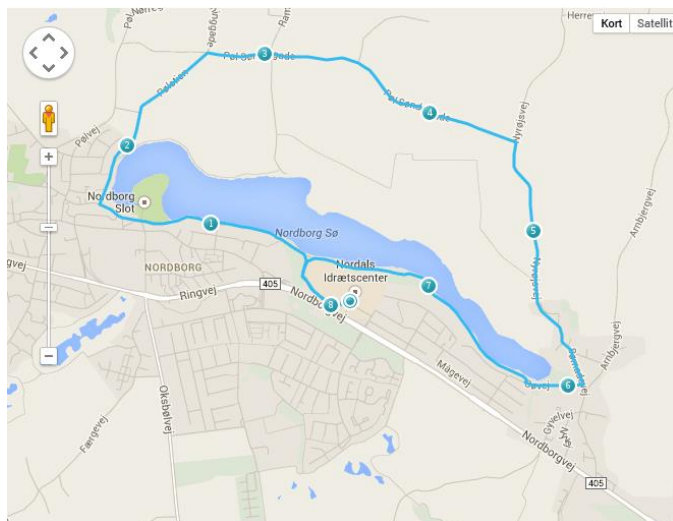

Løb langt, søndag d 13. april kl.10 ved Nordals idrætscenter, Stadionvej 1, 6430 Nordborg

Der er 3 distancer på 2 ruter. Den ene rute er 8.1 km og den anden er 11.4 km. 3. distance er 19.5 og består af begge ruter.

Klik på billederne for at se ruterne på Endomondo.

Kort rute på 8.1 km rundt om Nordborg sø.

Lang rute på 11.4 km over Mjels.

Med venlig hilsen Nordborg Løbeklub